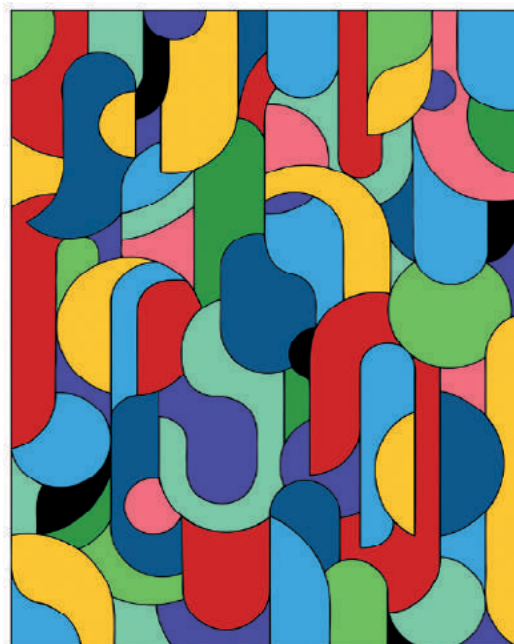

Colourful Psychedelic Paint by numbers

Color, color y más color. Llena un espacio de contrastes y formas psicodélicas con este increíble kit inspirado en el arte característico de las décadas de los 60s. Disfruta una experiencia divertida de pintura y pon en práctica tus habilidades con Colourful Psychedelic.

Nivel de dificultad: intermedio

Cada kit incluye una plantilla en canvas de 40x50 cm listo para pintar, un set de 4 pinceles y las pinturas necesarias para realizar la obra y un mapa con los números para que sigas, ¡no necesitas nada más para comenzar!

- 40cm x 50cm / 16 x 20" canvas listo para pintar
- Combinación de pinturas acrílicas
- Set de 4 brochas
- La tapa del empaque puede usarse como envase para estas herramientas

Article Nr: 10050
EAN: 5060782100508