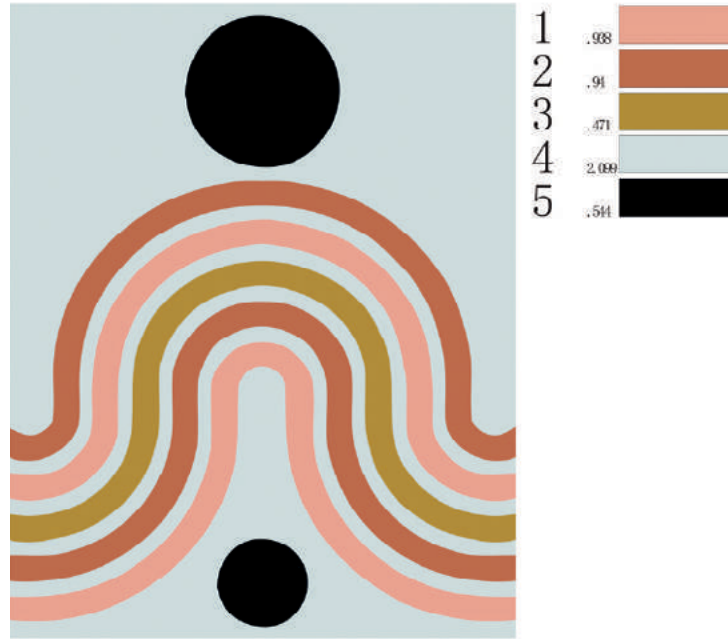

Inner Balance I

Paint by numbers

Crea un momento sólo para ti. Relájate siguiendo las líneas que fluyen en Inner Balance I y crea una obra perfecta para combinar con espacios creativos, minimalistas o infantiles.

Esta obra es ideal para comenzar tu camino en el arte y disfrutar sin preocupaciones.

Nivel de dificultad: apto para todos.

Cada kit incluye una plantilla en canvas de 40x50 cm listo para pintar, un set de 4 pinceles y las pinturas necesarias para realizar la obra y un mapa con los números para que sigas, ¡no necesitas nada más para comenzar!

- 40cm x 50cm / 16 x 20" canvas listo para pintar
- Combinación de pinturas acrílicas
- Set de 4 brochas
- La tapa del empaque puede usarse como envase para estas herramientas

Article Nr: 10051

EAN: 5060782100515