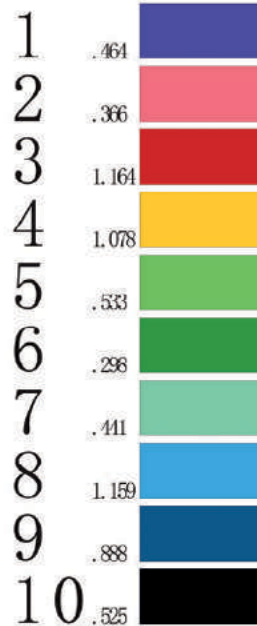

Colourful Psychedelic Paint by numbers

Color, color y más color. Llena un espacio de contrastes y formas psicodélicas con este increíble kit inspirado en el arte característico de las décadas de los 60s. Disfruta una experiencia divertida de pintura y pon en práctica tus habilidades con Colourful Psychedelic.

Nivel de dificultad: intermedio

Cada kit incluye una plantilla en canvas de 40x50 cm listo para pintar, un set de 4 pinceles y las pinturas necesarias para realizar la obra y un mapa con los números para que sigas, ¡no necesitas nada más para comenzar!

- 40cm x 50cm / 16 x 20" canvas listo para pintar
- Combinación de pinturas acrílicas
- Set de 4 brochas
- La tapa del empaque puede usarse como envase para estas herramientas

Article Nr: 10050
EAN: 5060782100508