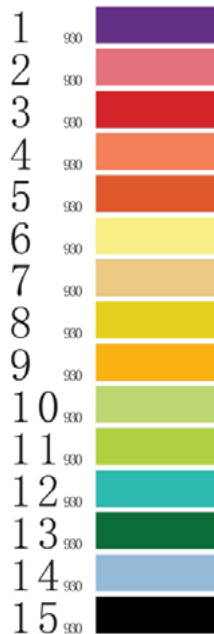

Perfume II

Paint by numbers

Formas, contrastes y colores que crean una obra divertida. Sigue los colores o atrévete a hacer tu propia versión. El Perfume II es perfecto para quien quiere comenzar en la pintura guiada y para los que quieren atreverse a hacer sus primeras modificaciones de tonos.

Nivel de dificultad: apto para todos.

Cada kit incluye una plantilla en canvas de 40x50 cm listo para pintar, un set de 4 pinceles y las pinturas necesarias para realizar la obra y un mapa con los números para que sigas, ¡no necesitas nada más para comenzar!

- 40cm x 50cm / 16 x 20" canvas listo para pintar
- Combinación de pinturas acrílicas
- Set de 4 brochas
- La tapa del empaque puede usarse como envase para estas herramientas

Article Nr: 10001

EAN: 5060782100010