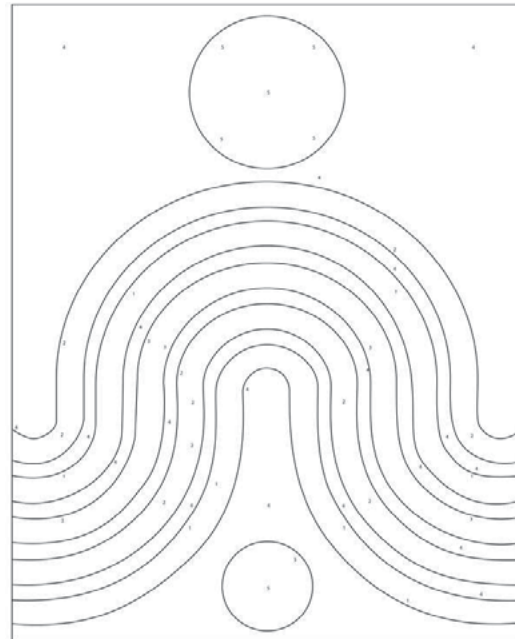

Inner Balance I

Paint by numbers

Crea un momento sólo para ti. Relájate siguiendo las líneas que fluyen en Inner Balance I y crea una obra perfecta para combinar con espacios creativos, minimalistas o infantiles.

Esta obra es ideal para comenzar tu camino en el arte y disfrutar sin preocupaciones.

Nivel de dificultad: apto para todos.

Cada kit incluye una plantilla en canvas de 40x50 cm listo para pintar, un set de 4 pinceles y las pinturas necesarias para realizar la obra y un mapa con los números para que sigas, ¡no necesitas nada más para comenzar!

- 40cm x 50cm / 16 x 20" canvas listo para pintar
- Combinación de pinturas acrílicas
- Set de 4 brochas
- La tapa del empaque puede usarse como envase para estas herramientas

Article Nr: 10051

EAN: 5060782100515