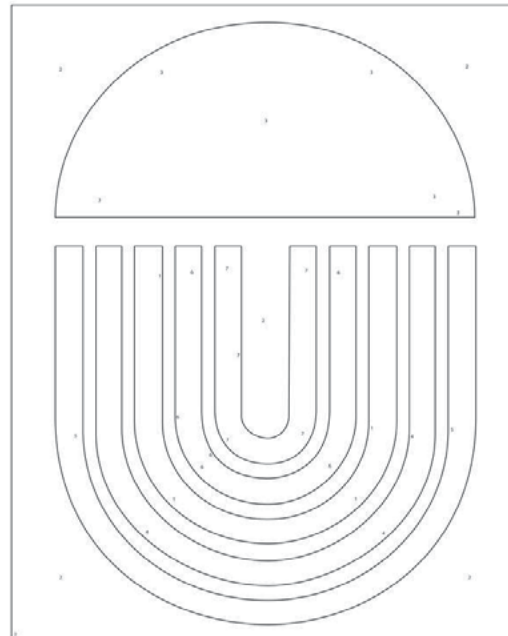

Inner Balance II

Paint by numbers

Calidez, simplicidad y diversión. Inner Balance II te ofrece una experiencia relajante, que te envuelve en tonos inspirados en la tierra, perfectos para conectarte contigo. Perfecto para espacios tranquilos, que abrazan e invitan a la comodidad.

Nivel de dificultad: apto para todos.

Cada kit incluye una plantilla en canvas de 40x50 cm listo para pintar, un set de 4 pinceles y las pinturas necesarias para realizar la obra y un mapa con los números para que sigas, ¡no necesitas nada más para comenzar!

- 40cm x 50cm / 16 x 20" canvas listo para pintar
- Combinación de pinturas acrílicas
- Set de 4 brochas
- La tapa del empaque puede usarse como envase para estas herramientas

Article Nr: 10052

EAN: 5060782100522