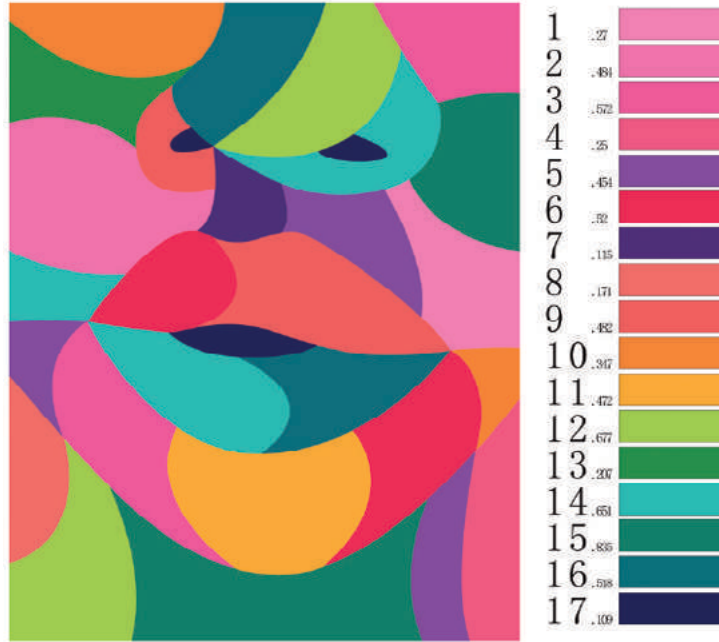

Convierte la creatividad en un estilo de vida.

Manola Kreativ es distribuída en México en exclusiva por

GRUPO GREHA

Distribuidor mayorista de marcas premium

Art Face Paint by numbers

Para los amantes del color y del estilo moderno, Art Face es ideal para crear un espacio con contrastes, mientras que permite una experiencia de creación fácil, divertida y con resultados increíbles para todos: desde principiantes hasta apasionados de la pintura.

Nivel de dificultad: apto para todos.

Cada kit incluye una plantilla en canvas de 40x50 cm listo para pintar, un set de 4 pinceles y las pinturas necesarias para realizar la obra y un mapa con los números para que sigas, ¡no necesitas nada más para comenzar!